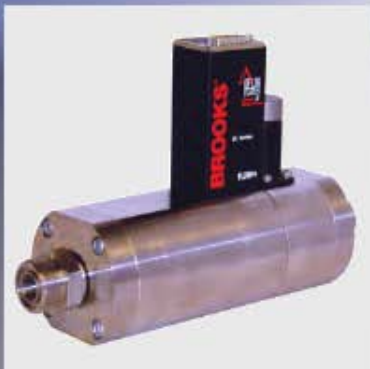

# Představujeme nové výrobky řady Brooks SLA: Tepelné hmotnostní průtokoměry a snímače tlaku s novými rozšířenými funkcemi

Koplanární  
ventil  
=  
vyšší poměr  
 $q_{\max}/q_{\min}$

Zlepšení  
teplotní  
stability

# Smart Link Advantage

Hmotnostní průtokoměry a regulátory řady Brooks SLA Series jsou vybaveny chytrou elektronikou Brooks Delta a Smart II. Zařízení lze připojit k servisnímu software a k rozhraní RS-485. Další výhodou je digitální protokol.

Výrobová řada SLA zahrnuje:

**SLA5800 Series**  
standardní provedení

těsnění elastomer

**SLAMf Series IP65 / NEMA 4X**  
odolný vůči povětrnostním vlivům

**SLA7000 Series 1.125"**  
kompaktní pouzdro

kovové těsnění, UHP